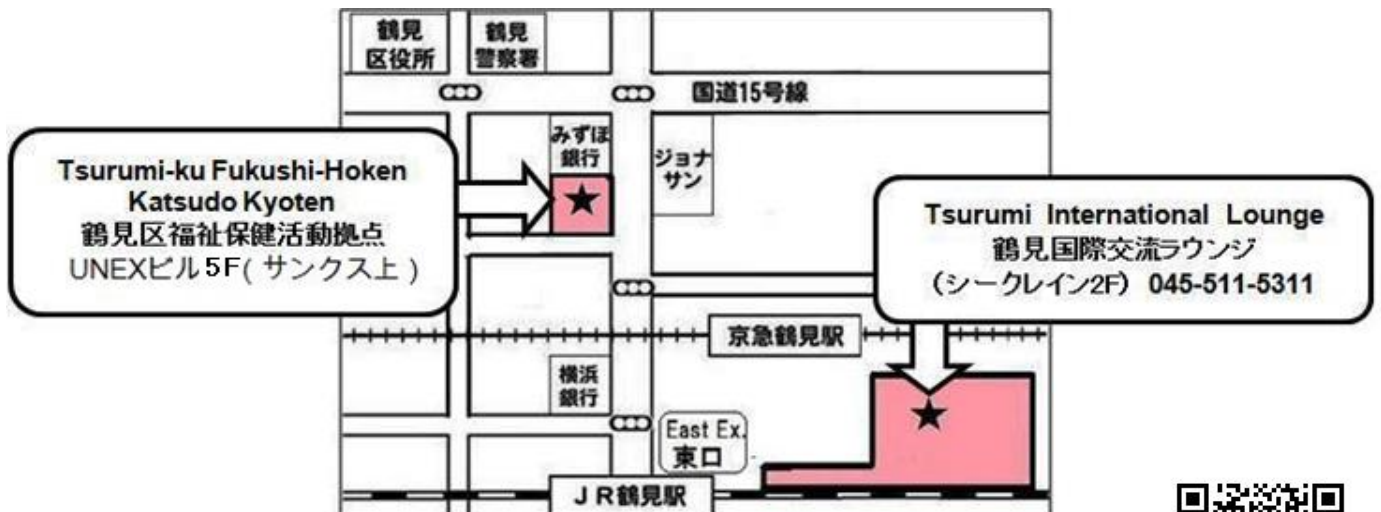

Vamos a Estudiar Japonés con los Profesores Voluntarios.

< Español >

Clases		Período	Tiempo	Lugar
Viernes	Elemental A	2016/9/9 ~ 11/11	18:30~20:15	Salón Internacional de Tsurumi
	Elemental B			
	Intermedios			Tsurumi-ku Fukushi-Hoken Katsudo Kyoten
	Comprensión de Lectura A			
Sábados	Elemental A	2016/9/10 ~ 11/12	10:00~11:45	Tsurumi-ku Fukushi-Hoken Katsudo Kyoten
	Elemental B			
	Intermedios		18:30~20:15	
	Comprensión de Lectura B			
Cuota : ¥2500 por cada período (10 veces)				
Información : TEL 090-9348-8658 Nakamura				

Vamos Estudiar Japonês com os Professores Voluntarios.

< Português >

Clases		Período	Tempo	Lugar
6ª Feiras	Elementar A	2016/9/9 ~ 11/11	18:30~20:15	Salão Internacional de Tsurumi
	Elementar B			
	Intermediários			Tsurumi-ku Fukushi-Hoken Katsudo Kyoten
	Compreensão da Leitura A			
Sábados	Elementar A	2016/9/10 ~ 11/12	10:00~11:45	Tsurumi-ku Fukushi-Hoken Katsudo Kyoten
	Elementar B			
	Intermediários		18:30~20:15	
	Compreensão da Leitura B			
Custo : ¥2500 por cada período (10 vezes)				
Informação : TEL 090-9348-8658 Nakamura