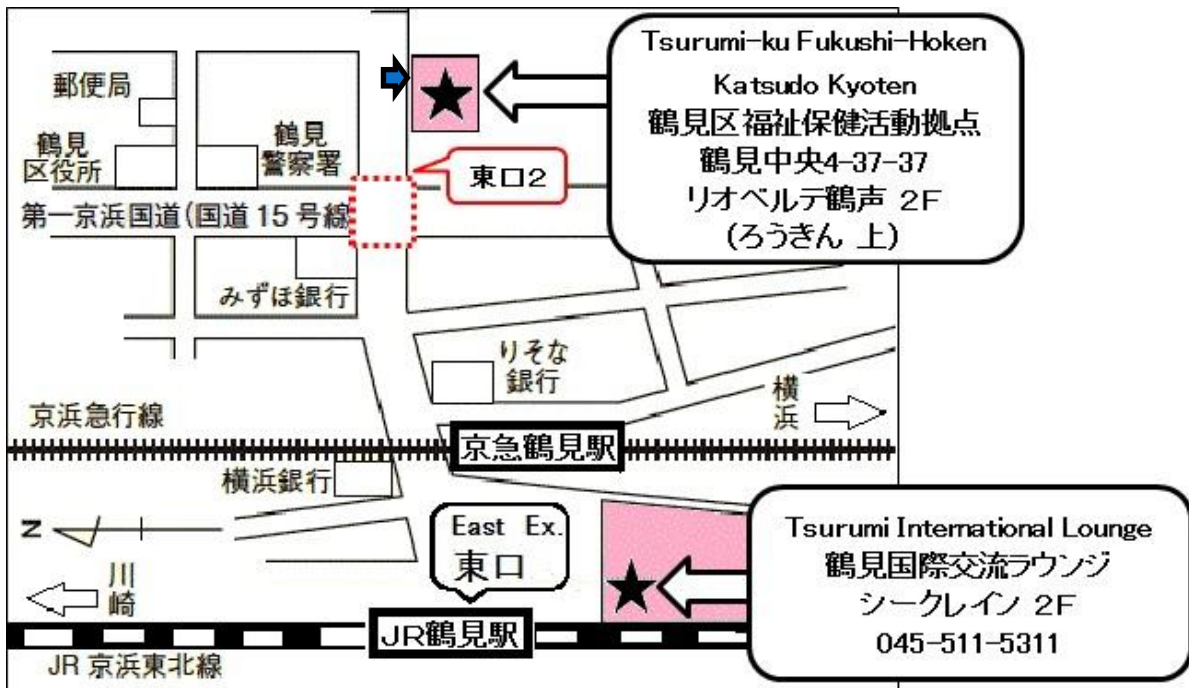

一起学习日语吧

<中文>

課程		期間	時間	場所
星期五	初級A	2017/5/12~7/14	18:30~20:15	鶴見国際交流处
	初級B			
	中級			鶴見区福祉保健活動拠点
	阅读和理解A			
星期六	初級A	2017/5/13~7/15	10:00~11:45	鶴見区福祉保健活動拠点
	初級B			
	中級		18:30~20:15	
	阅读和理解B			
参与费用：一学期（10次） ¥2500				
問 訊：TEL 090-9348-8658 中村（なかむら）				