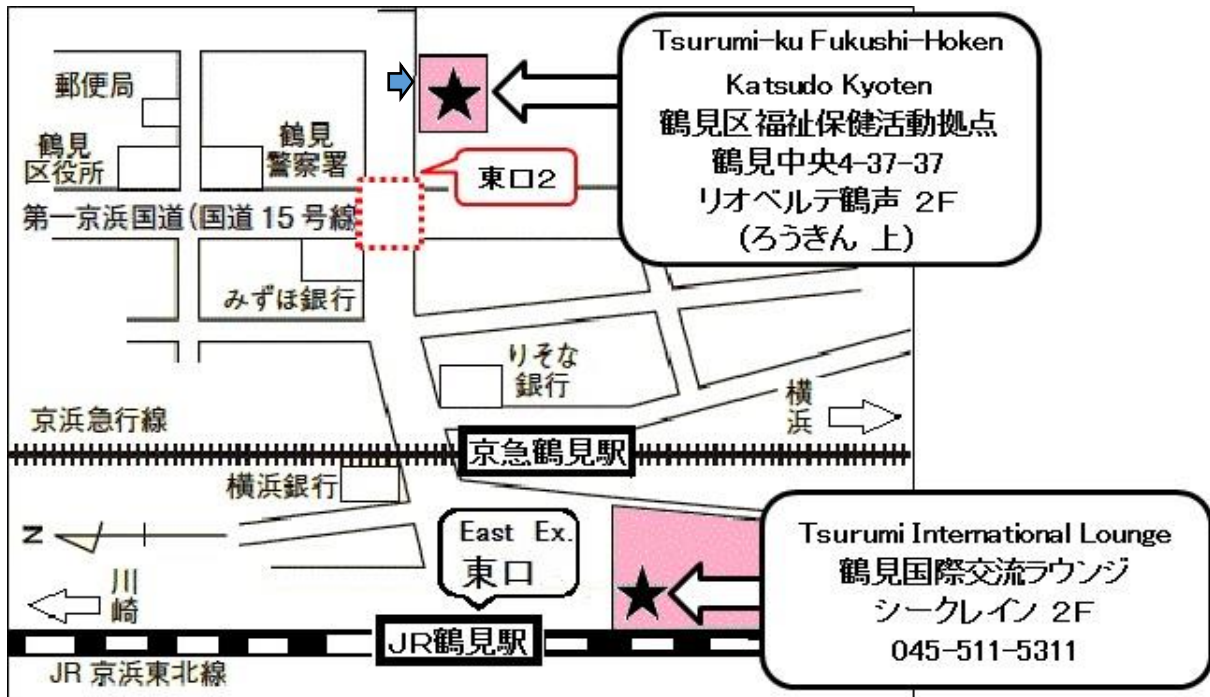

一起学习日语吧

<中文>

課程	期間	時間	場所
星期五	2018/1/12~3/16	18:30~20:15	初級A
			初級B
			中級
			阅读和理解A
星期六	2018/1/13~3/17	10:00~11:45	初級A
			初級B
			中級
	2018/1/13~3/17	18:30~20:15	阅读和理解B
参与费用：一学期（10次） ¥2500			
問 訊：TEL 045-571-5232 長南（ちょうなん）			