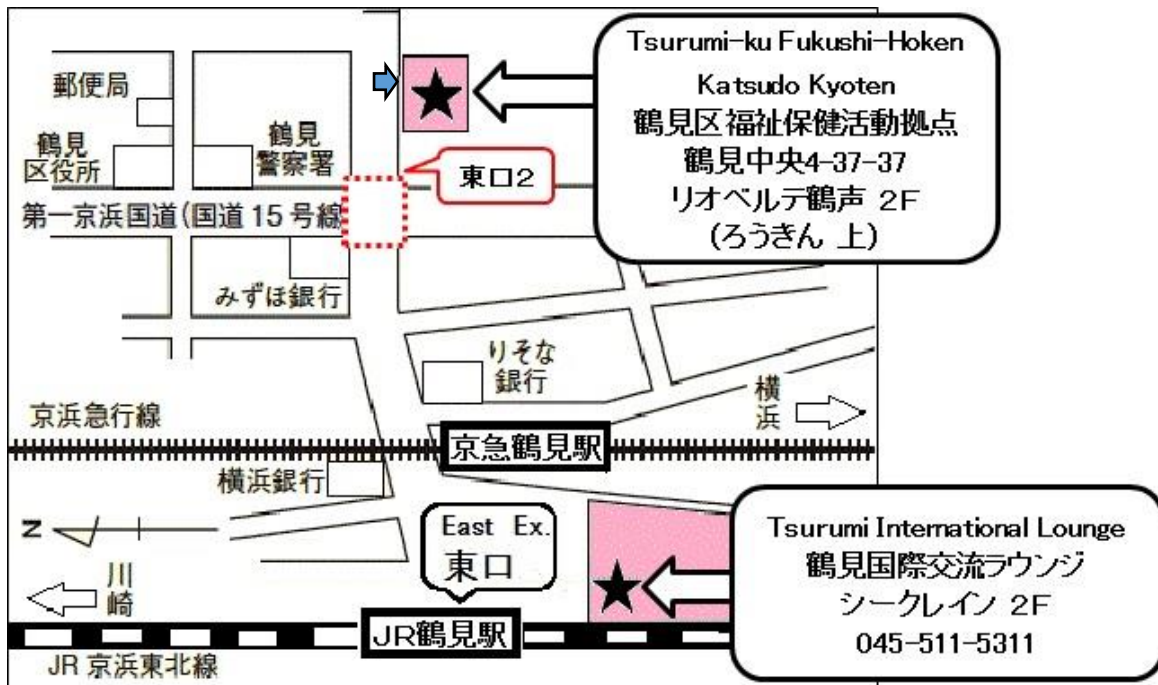

一起学习日语吧

<中文>

課程	期間	時間	場所
星期五	2018/5/11~7/13	18:30~20:15	鶴見国際交流处
			鶴見区福祉保健活動拠点
			鶴見区福祉保健活動拠点
			鶴見区福祉保健活動拠点
星期六	2018/5/12~7/14	10:00~11:45	鶴見区福祉保健活動拠点
			鶴見区福祉保健活動拠点
	2018/5/12~7/14	18:30~20:15	鶴見区福祉保健活動拠点
			鶴見区福祉保健活動拠点
参与費用：一学期（10次） ¥2500			
問 訊：TEL 045-571-5232 長南（ちょうなん）			