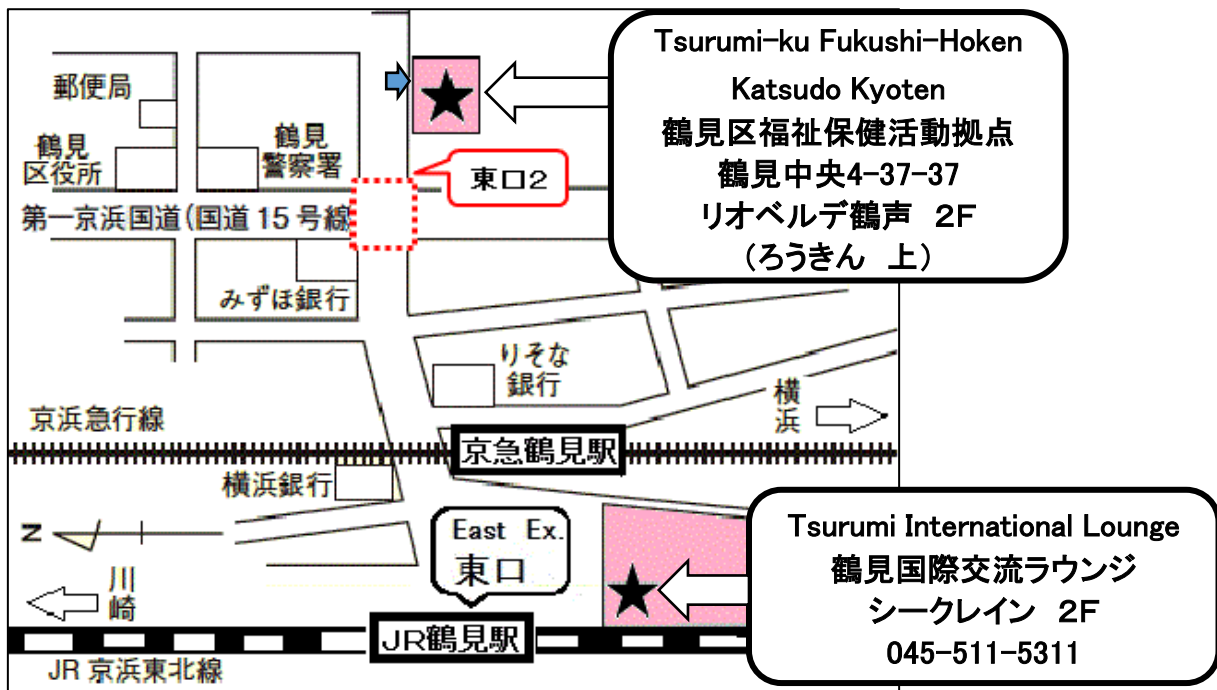

もうしこみ とうじつ ちやくせつ かいじょう  
申込 : 当日、直接 会場へ

つるみ ぜんいぎんこうじよせいじぎょう  
※鶴見ふれあい善意銀行 助成事業

といあわ ちょうなん  
問合せ : TEL 045-571-5232 長南

URL : <http://www.konnichiwa.org/>

# にほんご きょうしつ Japanese Classes

一起学习日语吧

<中文>

課程	期間	時間	場所
星期五	2018/9/14~11/16	18:30~20:15	鶴見国際交流处
			鶴見区福祉保健活動拠点
			鶴見区福祉保健活動拠点
			鶴見区福祉保健活動拠点
星期六	2018/9/15~11/17	10:00~11:45	鶴見区福祉保健活動拠点
			鶴見区福祉保健活動拠点
			鶴見区福祉保健活動拠点
	2018/9/15~11/24	18:30~20:15	鶴見区福祉保健活動拠点
参与費用：一学期（10次） ¥2500 問 訊：TEL 045-571-5232 長南（ちょうなん）			