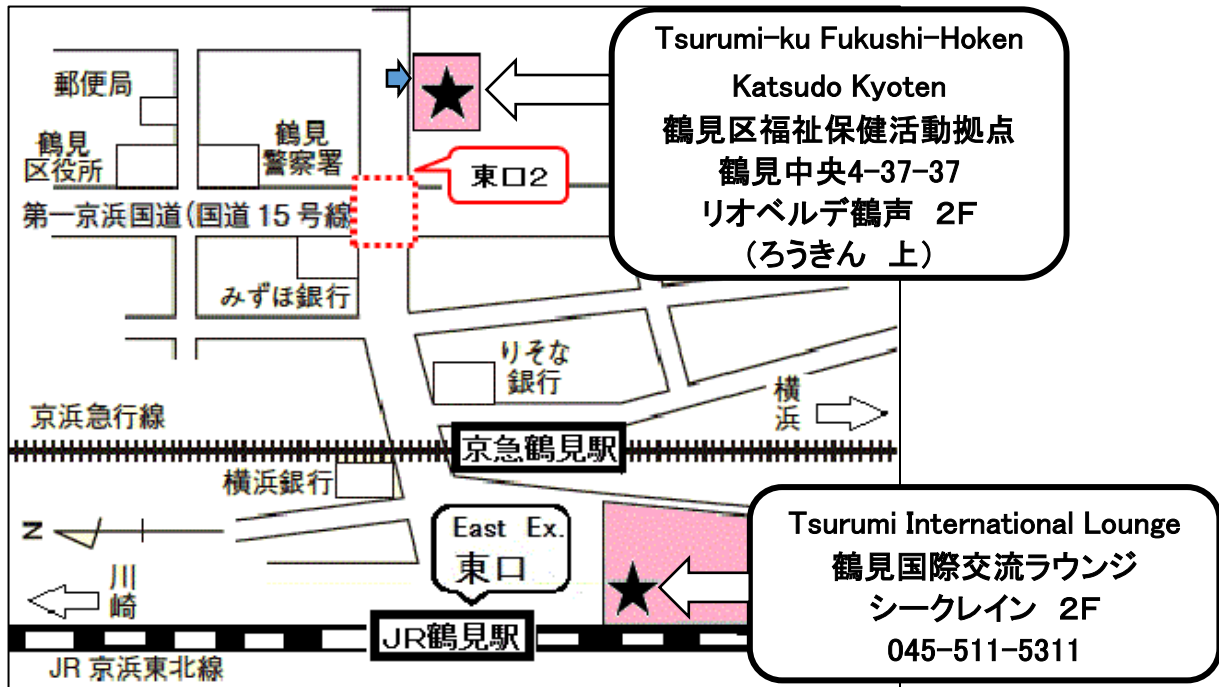

もうしこみ どうじつ ちやくせつ かいじょう
申込 : 当日、直接 会場へつるみく じよせいきんじぎょう
※鶴見区ふれあい助成金事業といあわ ちょうなん
問合せ : TEL 045-571-5232 長南URL : <http://www.konnichiwa.org/>

NPO法人

こんにちは・国際交流の会

にほんご きょうしつ

Japanese Classes

一起学习日语吧

<中文>

課程	期間	時間	場所
星期五	2019/1/11~3/15	18:30~20:15	鶴見国際交流处
			鶴見区福祉保健活動拠点
			初級A
			初級B
星期六	2019/1/12~3/16	10:00~11:45	鶴見区福祉保健活動拠点
	2019/1/12~3/16	18:30~20:15	鶴見区福祉保健活動拠点
			初級B
中級			
阅读和理解A			
阅读和理解B			
参与费用：一学期（10次） ¥2500			
問 訊：TEL 045-571-5232 長南（ちょうなん）			