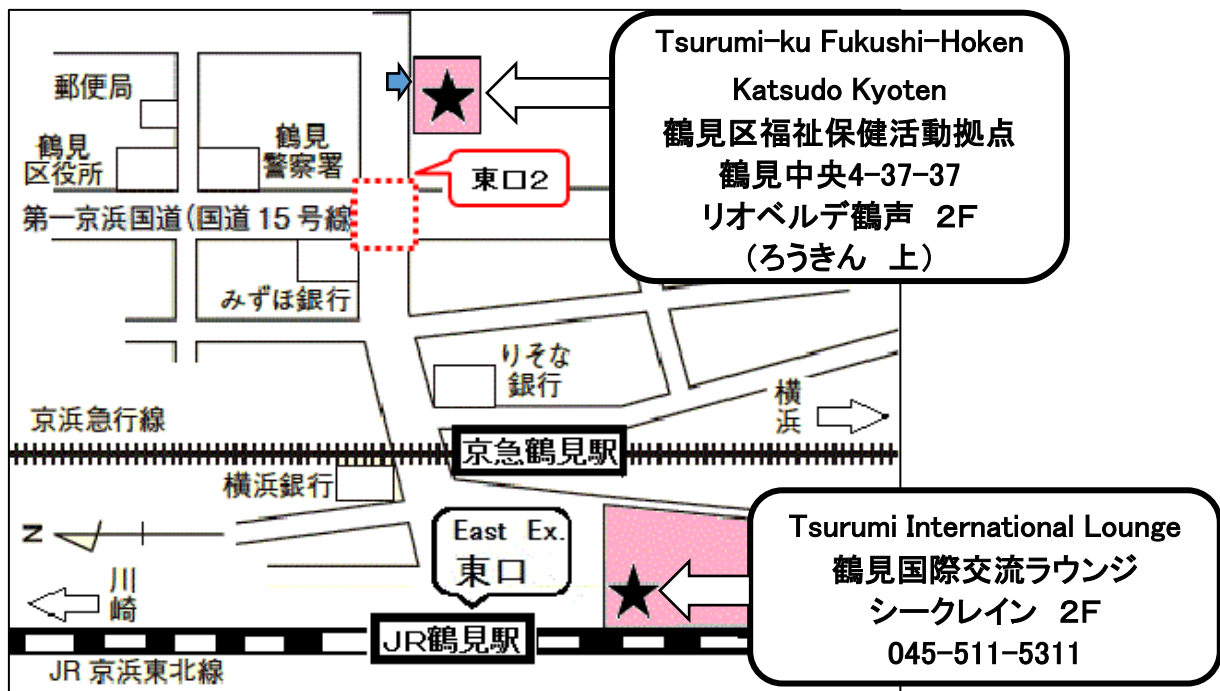

# にほんご きょうしつ

## Japanese Classes

一起学习日语吧

&lt;中文&gt;

課程		期間	時間	場所
星期五	初級A	2019/5/10~7/12	18:30~20:15	鶴見国際交流处
	初級B			
	中級			鶴見区福祉保健活動拠点
	阅读和理解A			
星期六	初級A	2019/5/11~7/13	10:00~11:45	鶴見区福祉保健活動拠点
	初級B			
	中級			
	阅读和理解B	2019/5/11~7/13	18:30~20:15	
参与費用：一学期（10次） ¥2500				
問 訊：TEL 045-571-5232 長南（ちょうなん）				