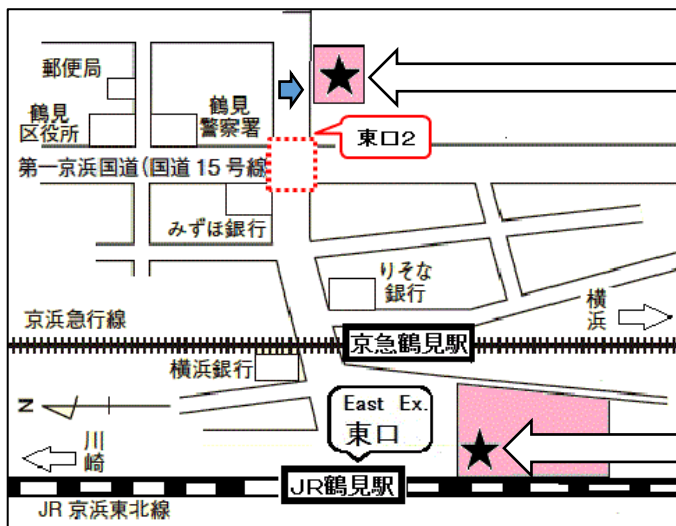

# にほんご きょうしつ

## Japanese Classes

一起学习日语吧

<中文>

課程	期間	時間	場所
星期五	2019/9/13~11/15	18:30~20:15	鶴見国際交流处
			鶴見区福祉保健活動拠点
			鶴見区福祉保健活動拠点
			鶴見区福祉保健活動拠点
星期六	2019/9/14~11/16	10:00~11:45	鶴見区福祉保健活動拠点
			鶴見区福祉保健活動拠点
	2019/9/14~11/16	18:30~20:15	鶴見区福祉保健活動拠点
			鶴見区福祉保健活動拠点
参与費用：一学期（10次） ¥2500			
問 訊：TEL 045-571-5232 長南（ちょうなん）			