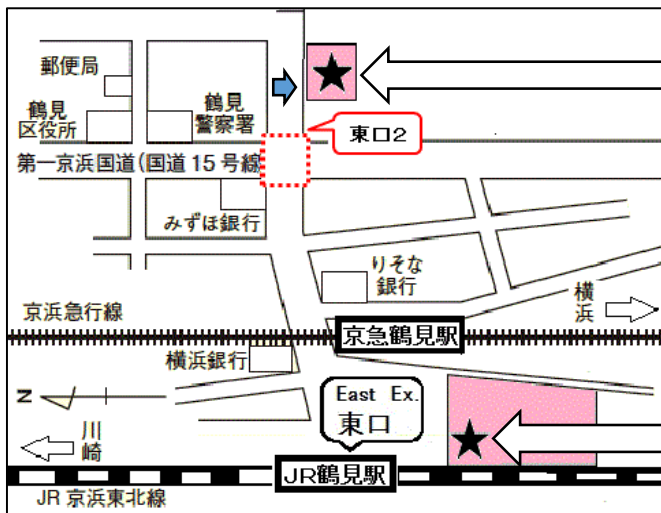

マスク着用・手指消毒・人数制限・ソーシャルディスタンス確保など、ご協力お願いします。
请佩戴口罩，消毒双手，减少利用人数，并保持社交距离。

一起学习日语吧

<中文>

課程	期間	時間	場所			
星期五	初級A	2020/9/11~11/13	18:30~20:15	鶴見国際交流处		
	初級B					
	中級A					
	中級B					
	阅读和理解A					
星期六	初級A	2020/9/12~11/14	10:00~11:45	鶴見区福祉保健活動拠点		
	初級B					
	中級A					
	中級B				2020/9/12~11/14	13:00~14:45
	阅读和理解B				2020/9/12~11/14	18:30~20:15
参与費用：一学期（10次） ¥2,500						
問 訊：TEL 090-5757-7644 鶴田（ときた）						

《年間スケジュール》

	金曜日 (Friday)	土曜日 (Saturday)
春学期	2020/5/8~7/10 中止	2020/5/9~7/11 中止
秋学期	2020/9/11~11/13	2020/9/12~11/14
冬学期	2021/1/8~3/12	2021/1/9~3/13

Tsurumi-ku Fukushi-Hoken

Katsudo Kyoten

鶴見区福祉保健活動拠点

鶴見中央4-37-37