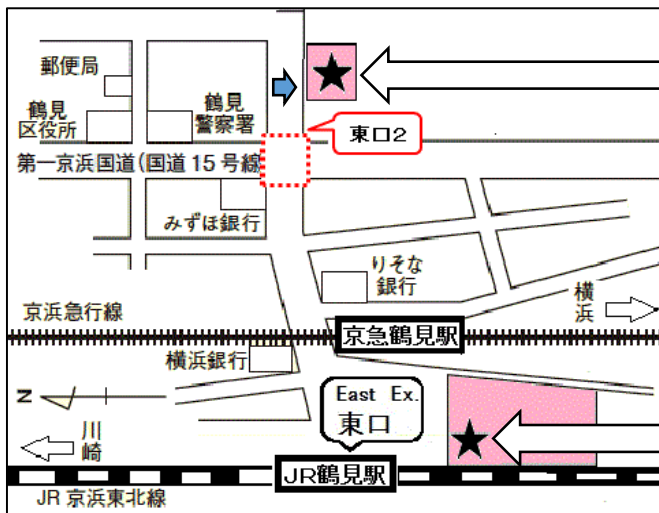

マスク着用・手指消毒・人数制限・ソーシャルディスタンス確保など、ご協力お願いします。
请佩戴口罩，消毒双手，减少利用人数，并保持社交距离。

一起学习日语吧

<中文>

課程	期間	時間	場所			
星期五	初級A	2021/9/10~11/12	18:30~20:15	鶴見国際交流处		
	初級B					
	中級A					
	中級B					
	阅读和理解A					
星期六	初級A	2021/9/11~11/13	10:00~11:45	鶴見区福祉保健活動拠点		
	初級B					
	中級A					
	中級B				2021/9/11~11/13	13:00~14:45
	阅读和理解B				2021/9/11~11/13	18:30~20:15
参与費用：一学期（10次） ¥2,500						
問 訊：TEL 090-5757-7644 鶴田（ときた）						

《年間スケジュール》

	金曜日 (Friday)	土曜日 (Saturday)
春学期	2021/5/14~7/16 (日程変更)	2021/5/8~7/10
秋学期	2021/9/10~11/12	2021/9/11~11/13
冬学期	2022/1/7~3/18 (2/11休み)	2022/1/8~3/12

Tsurumi-ku Fukushi-Hoken

Katsudo Kyoten

鶴見区福祉保健活動拠点