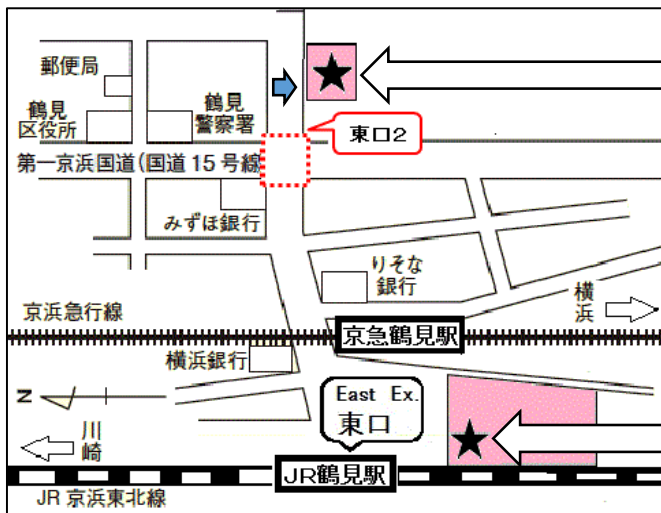

マスク着用・手指消毒・人数制限・ソーシャルディスタンス確保など、ご協力お願いします。
请佩戴口罩，消毒双手，减少利用人数，并保持社交距离。

一起学习日语吧

<中文>

課程	期間	時間	場所
星期五	初級A	取消	鶴見国際交流处
	初級B		
	中級A		
	中級B		
	阅读和理解A		
星期六	初級A	2022/1/15~3/19	鶴見区福祉保健活動拠点
	初級B		
	中級A	2022/1/15~3/19	
	中級B		
	阅读和理解B	2022/1/15~3/19	
参与費用：一学期（10次） ¥2,500			
問 訊：TEL 090-5757-7644 鶴田（ときた）			

《年間スケジュール》

	金曜日 (Friday)	土曜日 (Saturday)
春学期	2021/5/14~7/16 (日程変更)	2021/5/8~7/10
秋学期	(中止)	2021/9/11~11/13
冬学期	(中止)	2022/1/15~3/19

Tsurumi-ku Fukushi-Hoken
Katsudo Kyoten
鶴見区福祉保健活動拠点
鶴見中央4-37-37
リオベルデ鶴声 2F
(ろうきん 上)