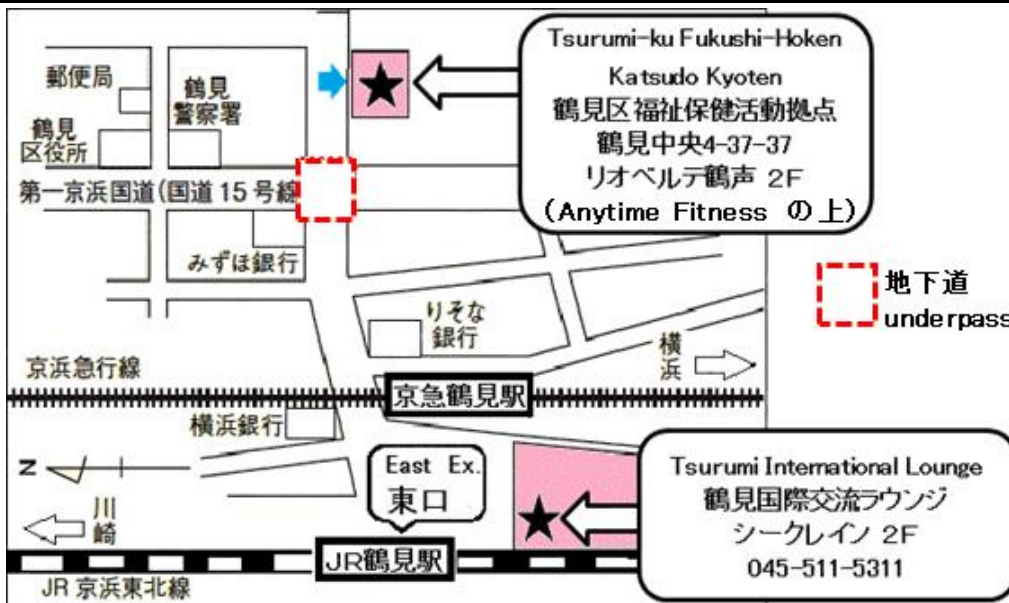

もうしこみ とうじつ ちよくせつ かいじょう
申 込：当日、直接 会場 へ

つるみく じよせいきんじぎょう
※鶴見区ふれあい助成金事業

といあわ
問合せ：TEL 090-1735-7270 市川（いちかわ） URL : <http://www.konnichiwa.org/>